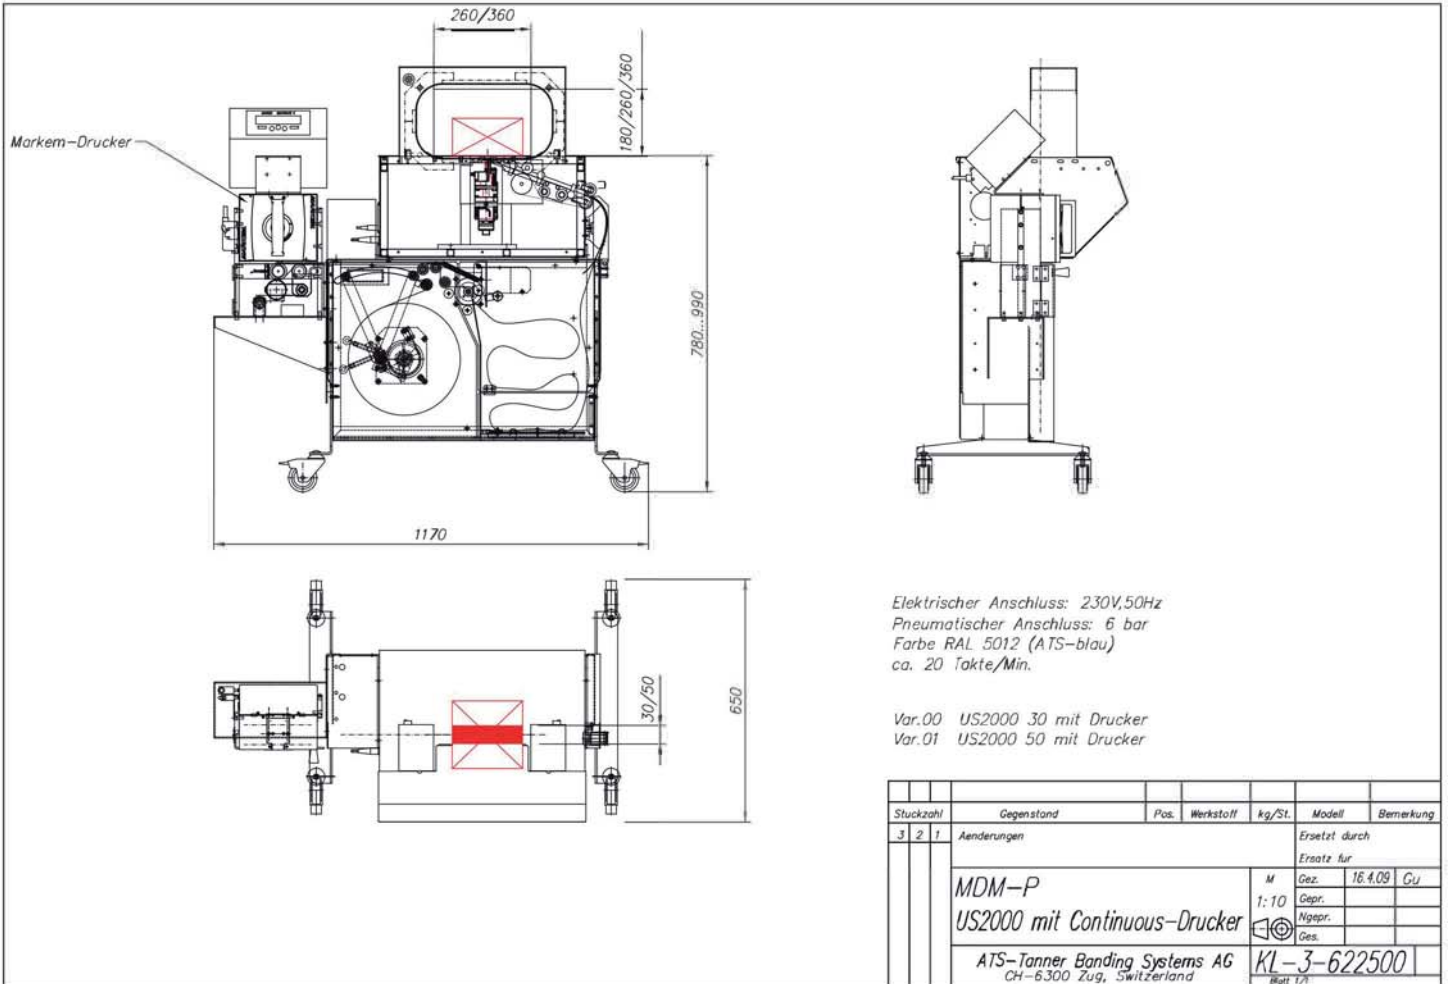

Wechseln Sie einfach und schnell zu einem anderen Produkt mittels Layoutwechsel auf dem Markem Printer. Die Produktionseffizienz wird gesteigert und gleichzeitig Kosten eingespart.

By changing the layout in the Markem Printer it is possible to switch from one to the other product quite fast. Hereby the efficiency of the production will increase and the productions costs will be lower.